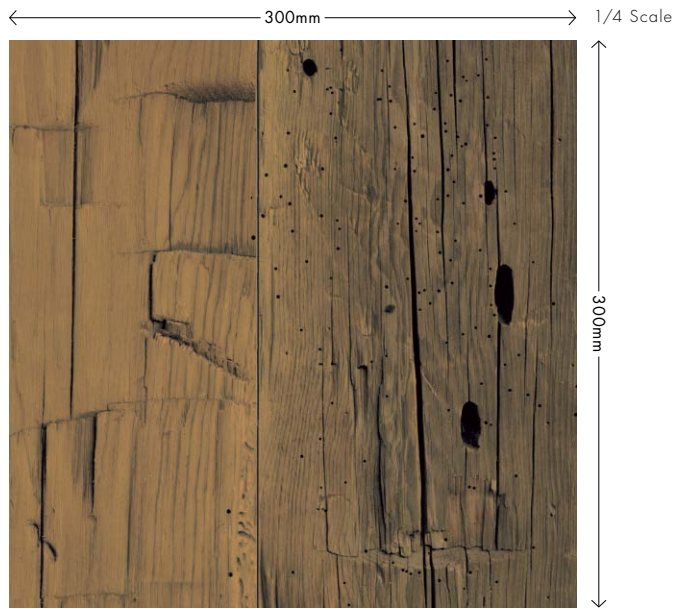

HAND HEWN

ハンドヒューン

1. ☐ 柄方向性：縦   ☐ Direction: Vertical
   ☐ 柄区分：木目   ☐ Pattern: Wood

■メラミン化粧板

- ●家具、造作材にご使用ください。
- ☐ 価格：¥17,600/枚(税抜価格)
- ☐ 受注単位：1枚～
- ☐ 納期：1週間
- ※ご注文の数量、時期により表記以上の納期がかかる場合があります。
- ☐ 厚さ、サイズ：0.95mm、4×8(1,230×2,450mm)±10mm
- ※柄の有効範囲は1,200×2,400mm以上です。
- ☐ 仕上げ：ウッディ

■セラール(メラミン不燃化粧板) 国土交通大臣認定 NM-2183

- ●壁面にご使用ください。
- ☐ 価格：¥28,000/枚(税抜価格)
- ☐ 受注単位：1枚～
- ☐ 納期：3週間
- ※ご注文の数量、時期により表記以上の納期がかかる場合があります。
- ☐ 厚さ、サイズ：3.0mm、3×8(935×2,455mm)±2mm
- ※柄の有効範囲は900×2,400mm以上です。
- ☐ 仕上げ：ウッディ

■フィルム

- ☐ 価格：¥19,800/m(税抜価格)
- ☐ 幅：1,200mm
- ☐ 受注単位：2,400mm
- ※1ロール内は全て同一柄での受注となります。
- ☐ 納期：2週間
- ※ご注文の数量、時期により表記以上の納期がかかる場合があります。
- ☐ 仕上げ：艶消し
- ☐ リレポート：無
- ※リレポートに関する詳細はP64をご確認ください。

■MELAMINE LAMINATED SHEETS (HPL)

- ☐ Thickness, size: 0.95mm, 4×8(1,230×2,450mm)±10mm
- ※Effective pattern area: more than 1,200×2,400mm
- ☐ Finish: Woody

■CERARL (Noncombustible laminated sheets)

- ☐ Thickness, size: 3.0mm, 3×8(935×2,455mm)±2mm
- ※Effective pattern area: more than 900×2,400mm
- ☐ Finish: Woody

BROWN
ブラウン

W-3127(メラミン化粧板 HPL)
WF-3127Z(セラール CERARL)
WR-3127M(フィルム PVC FILM)