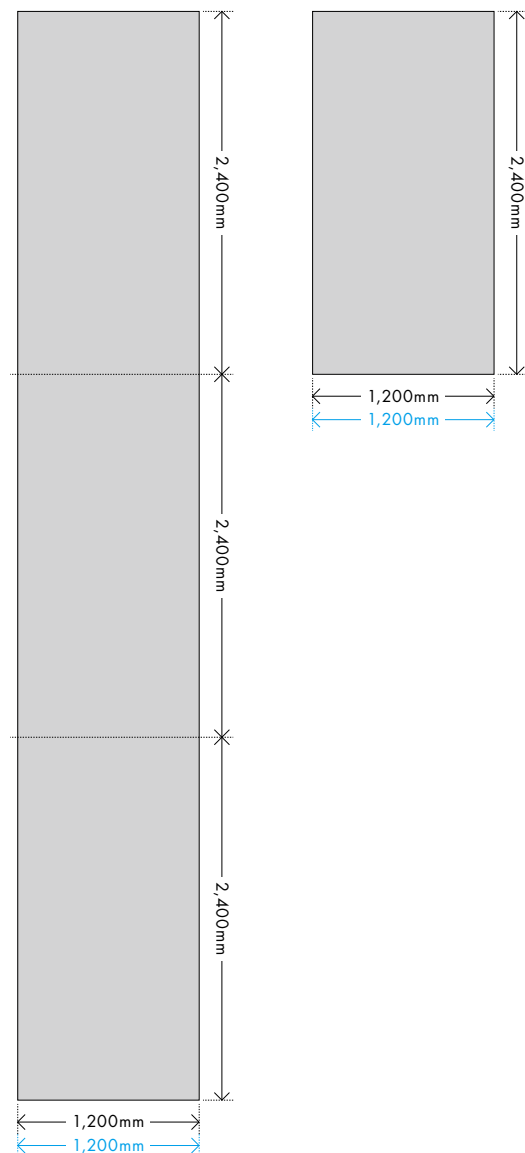

■フィルム PVC FILM

1/50 Scale

「リピート有り」と「リピート無し」で印刷方法が異なります。

リピート有り:
柄が繋がった状態です。

リピート無し:
2,400mmにカットされた状態です。