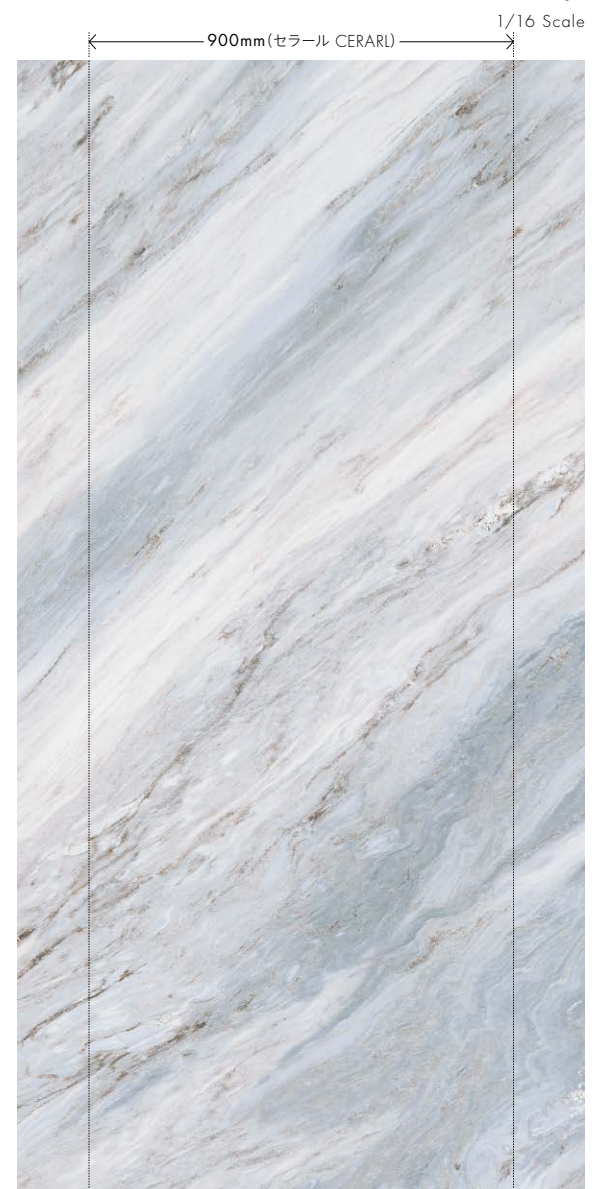

TypeB タイプB

W-3222(メラミン化粧板 HPL)
WF-3222Z(セラール CERARL)
WR-3222G(フィルム PVC FILM)

※直射日光がよくあたる部位にはお薦めできません。Recommended for walls without direct sunlight.