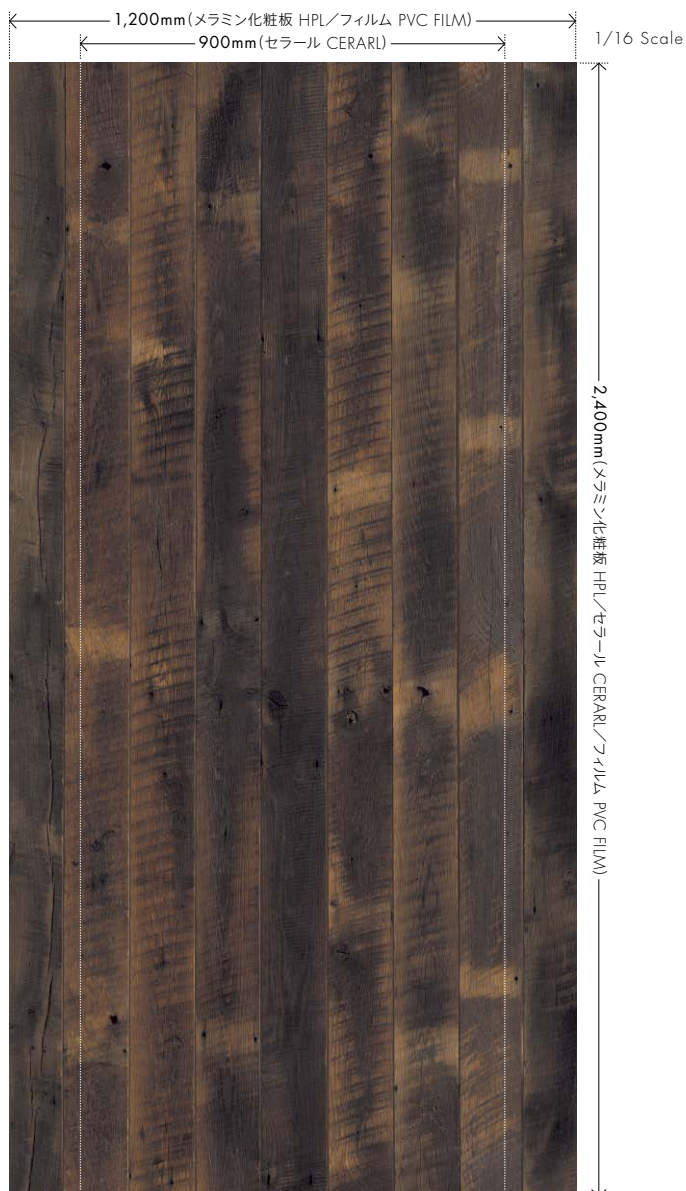

BROWN
ブラウン

W-3128(メラミン化粧板 HPL)
WF-3128Z(セラール CERARL)
WR-3128M(フィルム PVC FILM)