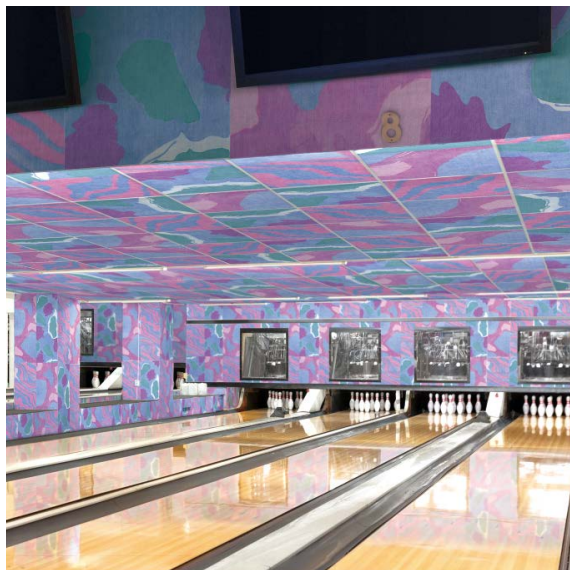

1/16 Scale

← 900mm(セラール CERARL) →

1/1 Scale →

COMBINATION SERIES

COTTON CANDY

コットンキャンディー

- 柄方向性：縦 Direction: Vertical
 柄区分：抽象 Pattern: Abstract

■メラミン化粧板