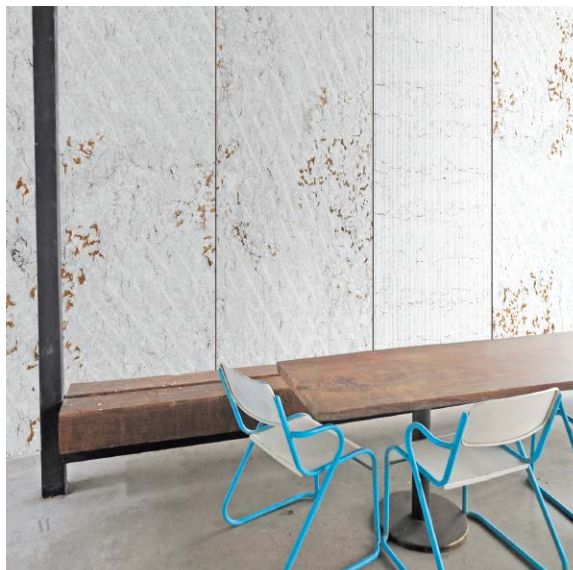

COMBINATION SERIES

LIOZ MONTEMOR

リオージュモンテモール

ポルトガル産の原石をドリルで切削した荒々しい表情が魅力の石材です。

- ☐ 柄方向性：縦
- ☐ 柄区分：石目
- ☐ Direction: Vertical
- ☐ Pattern: Stone

■メラミン化粧板

- ●家具、造作材にご使用ください。
- ☐ 価格：¥17,600/枚(税抜価格)
- ☐ 受注単位：1枚～
- ☐ 納期：1週間
- ※ご注文の数量、時期により表記以上の納期がかかる場合があります。
- ☐ 厚さ、サイズ：0.95mm、4×8(1,230×2,450mm)±10mm
- ※柄の有効範囲は1,200×2,400mm以上です。
- ☐ 仕上げ：スムーズ

■セラルル(メラミン不燃化粧板) 国土交通大臣認定 NM-2183

- ●壁面にご使用ください。
- ☐ 価格：¥28,000/枚(税抜価格)
- ☐ 受注単位：1枚～
- ☐ 納期：3週間
- ※ご注文の数量、時期により表記以上の納期がかかる場合があります。
- ☐ 厚さ、サイズ：3.0mm、3×8(935×2,455mm)±2mm
- ※柄の有効範囲は900×2,400mm以上です。
- ☐ 仕上げ：ソフトマット ※メラミン化粧板とは仕上げが異なります。

■フィルム

- ☐ 価格：¥19,800/m(税抜価格)
- ☐ 幅：1,200mm
- ☐ 受注単位：2,400mm
- ※1ロール内は全て同一柄での受注となります。
- ☐ 納期：2週間
- ※ご注文の数量、時期により表記以上の納期がかかる場合があります。
- ☐ 仕上げ：艶消し
- ☐ リピート：無
- ※リピートに関する詳細はP64をご確認ください。

■MELAMINE LAMINATED SHEETS (HPL)

- ☐ Thickness, size: 0.95mm, 4×8(1,230×2,450mm)±10mm
- ※Effective pattern area: more than 1,200×2,400mm
- ☐ Finish: Smooth

■CERARL (Noncombustible laminated sheets)

- ☐ Thickness, size: 3.0mm, 3×8(935×2,455mm)±2mm
- ※Effective pattern area: more than 900×2,400mm
- ☐ Finish: Softmatt
- ※The finish is different than that of melamine laminated sheets.