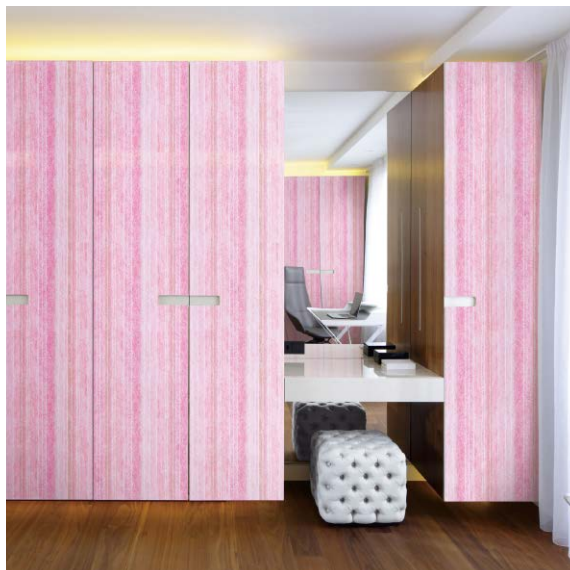

SHEER LACE

シアーレース

- ☐ 柄方向性：縦
- ☐ 柄区分：抽象
- ☐ Direction: Vertical
- ☐ Pattern: Abstract

■メラミン化粧板

- ●家具、造作材にご使用ください。
- ☐ 価格：¥17,600/枚(税抜価格)
- ☐ 受注単位：1枚～
- ☐ 納期：1週間
- ※ご注文の数量、時期により表記以上の納期がかかる場合があります。
- ☐ 厚さ、サイズ：0.95mm、4×8(1,230×2,450mm)±10mm
- ※柄の有効範囲は1,200×2,400mm以上です。
- ☐ 仕上げ：スムーズ

■セラール(メラミン不燃化粧板) 国土交通大臣認定 NM-2183

- ●壁面にご使用ください。
- ☐ 価格：¥28,000/枚(税抜価格)
- ☐ 受注単位：1枚～
- ☐ 納期：3週間
- ※ご注文の数量、時期により表記以上の納期がかかる場合があります。
- ☐ 厚さ、サイズ：3.0mm、3×8(935×2,455mm)±2mm
- ※柄の有効範囲は900×2,400mm以上です。
- ☐ 仕上げ：ソフトマット ※メラミン化粧板とは仕上げが異なります。

■フィルム

- ☐ 価格：¥19,800/m(税抜価格)
- ☐ 幅：1,200mm
- ☐ 受注単位：2,400mm、4,800mm、7,200mm
- ※1柄2,400mm単位での受注となります。
- ※1ロール内は全て同一柄での受注となります。
- ※最大の長さは7,200mmとなります。
- ☐ 納期：2週間
- ※ご注文の数量、時期により表記以上の納期がかかる場合があります。
- ☐ 仕上げ：艶消し
- ☐ リPEAT：有
- ※リPEATに関する詳細はP64をご確認ください。

■MELAMINE LAMINATED SHEETS (HPL)

- ☐ Thickness, size: 0.95mm, 4×8(1,230×2,450mm)±10mm
- ※Effective pattern area: more than 1,200×2,400mm
- ☐ Finish: Smooth

■CERARL (Noncombustible laminated sheets)

- ☐ Thickness, size: 3.0mm, 3×8(935×2,455mm)±2mm
- ※Effective pattern area: more than 900×2,400mm
- ☐ Finish: Softmatt
- ※The finish is different than that of melamine laminated sheets.