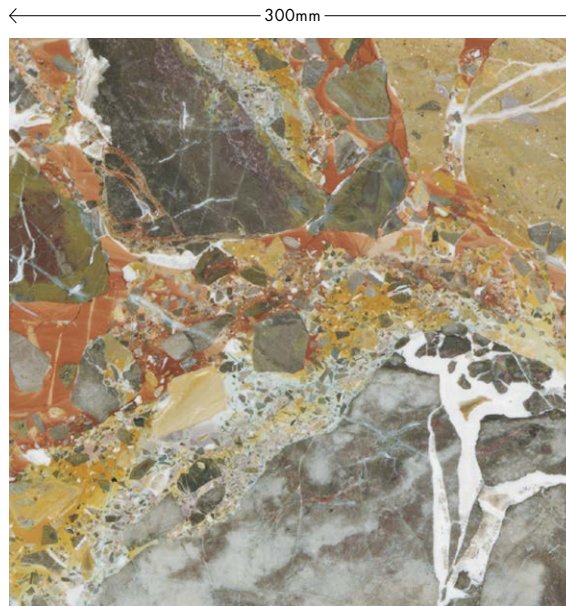

TypeA
タイプA

W-3229(メラミン化粧板 HPL)
WF-3229Z(セラール CERARL)
WR-3229G(フィルム PVC FILM)

※直射日光がよくあたる部位にはお薦めできません。Recommended for walls without direct sunlight.